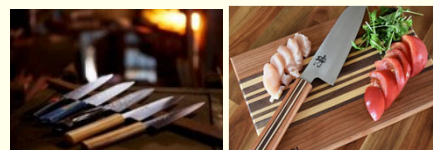

田中一之刃物製作所

【販売商品】

本鍛造包丁「誠貴」ブランドの包丁

住所:兵庫県三木市別所町石野875